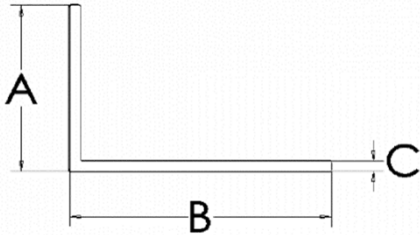

White Powder Coated Stock Length: 19'-0"

Item Id	A	B	C
TB-WH-131820	1.00"	3.00"	.125"
TB-WH-141820	1.00"	4.00"	.125"
TB-WH-151820	1.00"	5.00"	.125"
TB-WH-221820	2.00"	2.00"	.125"
TB-WH-231820	2.00"	3.00"	.125"
TB-WH-241820	2.00"	4.00"	.125"
TB-WH-251820	2.00"	5.00"	.125"
TB-WH-261820	2.00"	6.00"	.125"